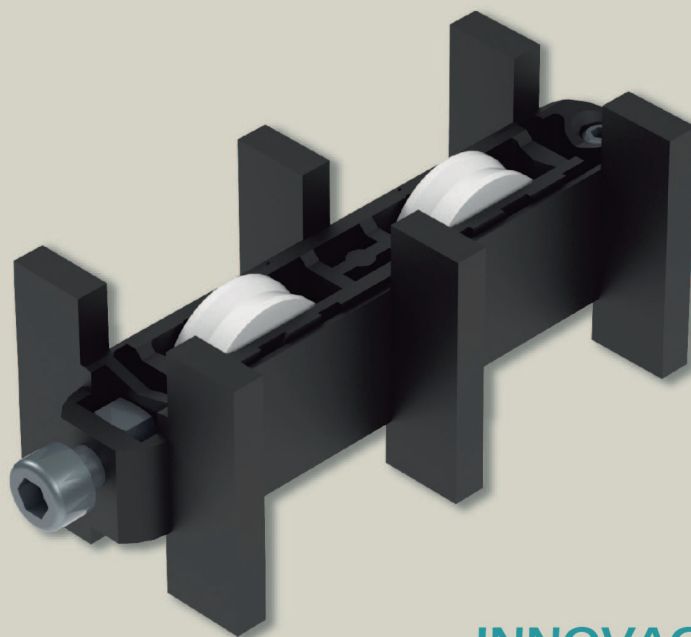

# KIT RENOVACIÓN DE CARROS Para corredera de aluminio

COMPATIBLE CON EL 90% DE LAS CORREDERAS DEL MERCADO

Manual de montaje

Composición del Kit  
para una corredera

**INNOVACIÓN ALMA**  
Rodamientos de agujas hasta 120Kg