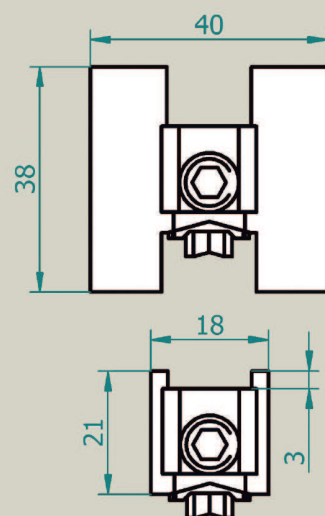

# KIT RENOVACIÓN DE CARROS Para corredera de aluminio

COMPATIBLE CON EL 90% DE LAS CORREDERAS DEL MERCADO

Manual de montaje

Composición del Kit  
para una corredera

**INNOVACIÓN ALMA**  
Rodamientos de agujas hasta 120Kg

Escojer rueda según perfil marco

Cotas máximas y mínimas

**ALMA COMPONENTES, S.L.**

C/ Pompeu Fabra, 50  
08105 Sant Fost de Campsentelles - Barcelona

0034 93 570 55 44 - [www.alma.es](http://www.alma.es) - [www.axalys.fr](http://www.axalys.fr)