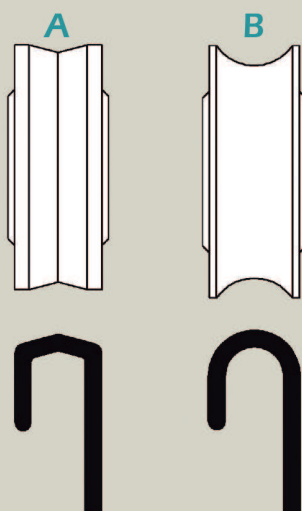

# KIT RENOVACIÓN DE CARROS Para corredera de aluminio

COMPATIBLE CON EL 90% DE LAS CORREDERAS DEL MERCADO

Manual de montaje

Composición del Kit  
para una corredera

**INNOVACIÓN ALMA**  
Rodamientos de agujas hasta 120Kg

Escojer rueda según perfil marco

Cotas máximas y mínimas

**ALMA COMPONENTES, S.L.**

C/ Pompeu Fabra, 50  
08105 Sant Fost de Campsentelles - Barcelona

0034 93 570 55 44 - [www.alma.es](http://www.alma.es) - [www.axalys.fr](http://www.axalys.fr)