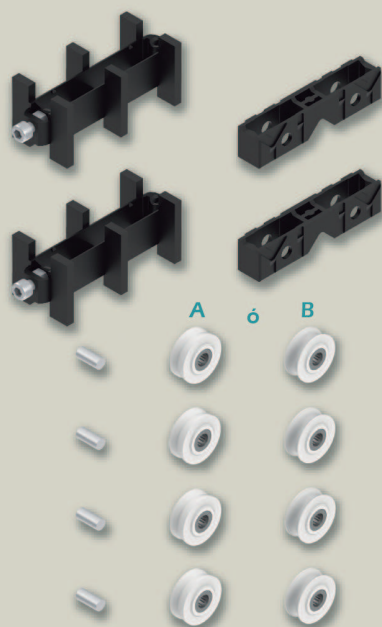

# KIT RENOVACIÓN DE CARROS Para corredera de aluminio

COMPATIBLE CON EL 90% DE LAS CORREDERAS DEL MERCADO

Manual de montaje

Composición del Kit  
para una corredera

**INNOVACIÓN ALMA**  
Rodamientos de agujas hasta 120Kg

Escojer rueda según perfil marco

Cotas máximas y mínimas

**ALMA COMPONENTES, S.L.**

C/ Pompeu Fabra, 50  
08105 Sant Fost de Campsentelles - Barcelona

0034 93 570 55 44 - [www.alma.es](http://www.alma.es) - [www.axalys.fr](http://www.axalys.fr)