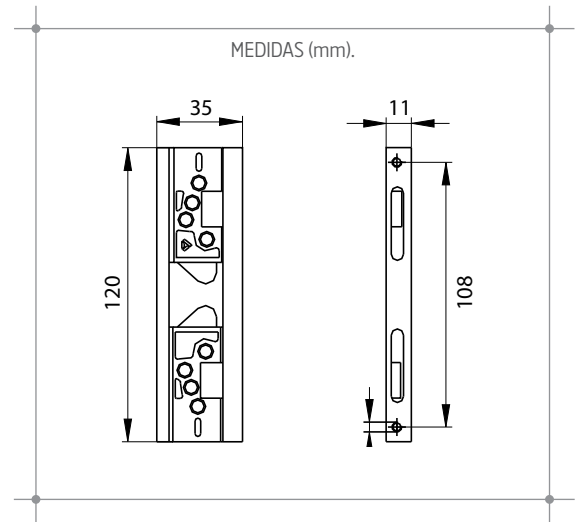

6250:KIT DE APERTURA EXTERIOR

- ADAPTADOR PARA CREMONA DE APERTURA EXTERIOR CON PALAS DE 14X3 MM.
- PARA TODO TIPO DE PERFILES GRACIAS A SUS 4 TALADROS ROSCADOS.
- ADAPTADOR DE ZAMAK, TORNILLOS DE ACERO, PRISIONERO DE ACERO INOXIDABLE.

6250000009: KIT DE APERTURA EXTERIOR

6256180000: TORNILLO DE 18 MM.

6256230000: TORNILLO DE 23 MM.

6255: KIT DE APERTURA EXTERIOR

- ADAPTADOR PARA CREMONA DE APERTURA EXTERIOR CON PALAS DE 14X3 MM.
- PARA TODO TIPO DE PERFILES GRACIAS A SUS 4 TALADROS ROSCADOS.
- ADAPTADOR DE ZAMAK, TORNILLOS DE ACERO, PRISIONERO DE ACERO INOXIDABLE.

6255T18000: KIT DE APERTURA EXTERIOR CON TORNILLOS DE 18 MM.

6255T23000: KIT DE APERTURA EXTERIOR CON TORNILLOS DE 23 MM.