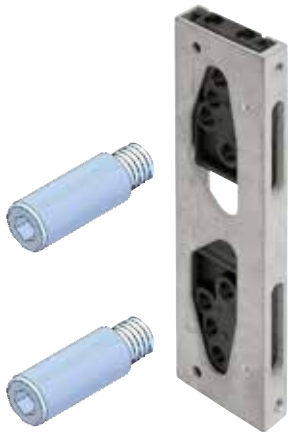

6250:KIT DE APERTURA EXTERIOR

- ADAPTADOR PARA CREMONA DE APERTURA EXTERIOR CON PALAS DE 14X3 MM.
- PARA TODO TIPO DE PERFILES GRACIAS A SUS 4 TALADROS ROSCADOS.
- ADAPTADOR DE ZAMAK, TORNILLOS DE ACERO, PRISIONERO DE ACERO INOXIDABLE.

6250000009: KIT DE APERTURA EXTERIOR

6256180000: TORNILLO DE 18 MM.

6256230000: TORNILLO DE 23 MM.

6255: KIT DE APERTURA EXTERIOR

- ADAPTADOR PARA CREMONA DE APERTURA EXTERIOR CON PALAS DE 14X3 MM.
- PARA TODO TIPO DE PERFILES GRACIAS A SUS 4 TALADROS ROSCADOS.
- ADAPTADOR DE ZAMAK, TORNILLOS DE ACERO, PRISIONERO DE ACERO INOXIDABLE.

6255T18000: KIT DE APERTURA EXTERIOR CON TORNILLOS DE 18 MM.

6255T23000: KIT DE APERTURA EXTERIOR CON TORNILLOS DE 23 MM.