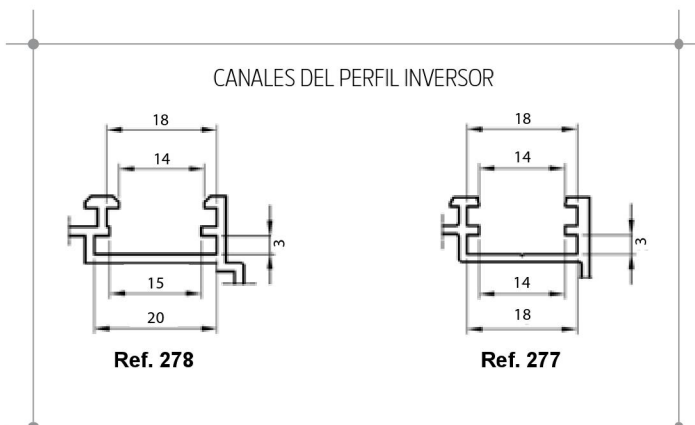

- PERMITE EL BLOQUEO DE LA HOJA PASIVA EN VENTANAS DE DOS HOJAS.
- 277: PASADOR DE HOJA PASIVA PARA PERFIL INVERSOR CON CANAL DE 14X18 mm.  
278: PASADOR DE HOJA PASIVA PARA PERFIL INVERSOR CON CANAL DE 15X20 mm.

**MATERIALES**

Deslizador	Poliamida
Puntal	Aluminio extruido
Cerradero	Poliamida
Excéntricas	Acero
Tornillos	Acero inoxidable

**ACABADOS Y TRATAMIENTOS DE SUPERFICIE**

NEGRO 9005

**PRESENTACIÓN**

20 juegos embolsados de 2 unidades, en caja de 335x190x75 mm.