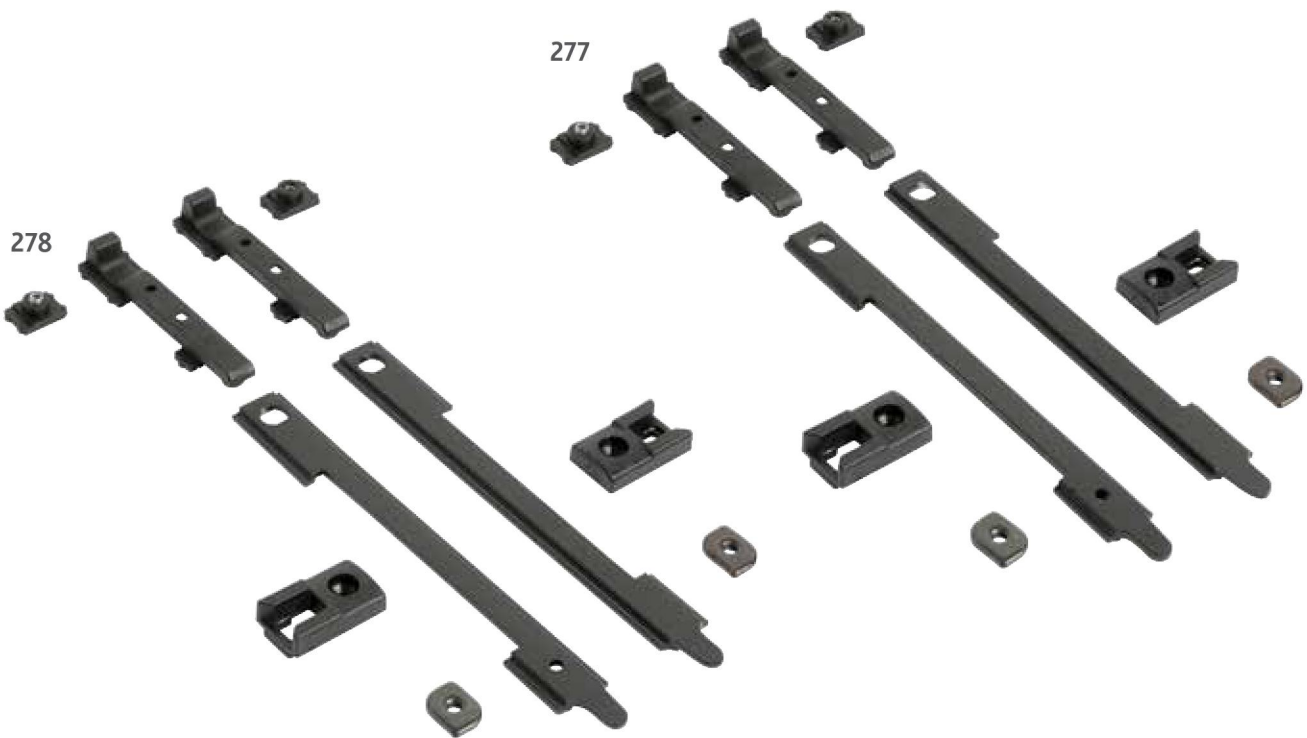

- PERMITE EL BLOQUEO DE LA HOJA PASIVA EN VENTANAS DE DOS HOJAS.
- 277: PASADOR DE HOJA PASIVA PARA PERFIL INVERSOR CON CANAL DE 14X18 mm.  
278: PASADOR DE HOJA PASIVA PARA PERFIL INVERSOR CON CANAL DE 15X20 mm.

**MATERIALES**

Deslizador	Poliamida
Puntal	Aluminio extruido
Cerradero	Poliamida
Excéntricas	Acero
Tornillos	Acero inoxidable

**ACABADOS Y TRATAMIENTOS DE SUPERFICIE**

NEGRO 9005

**PRESENTACIÓN**

20 juegos embolsados de 2 unidades, en caja de 335x190x75 mm.