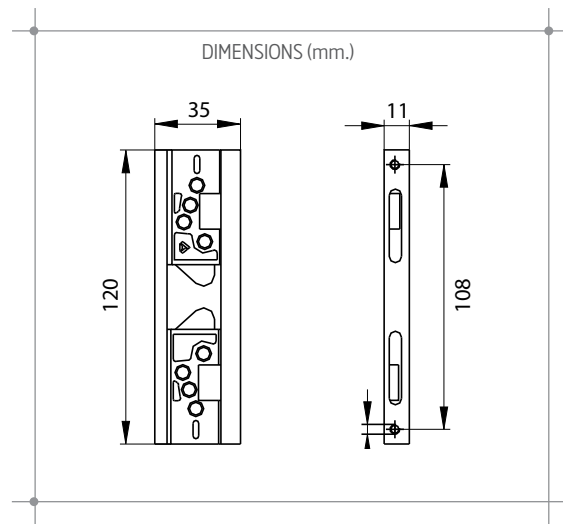

6250: KIT D'OUVERTURE EXTÉRIURE

- ADAPTATEUR POUR CRÉMONE À OUVERTURE EXTÉRIURE AVEC DES LAMES DE 14X3 MM.
- CARCASSE EN ALUMINIUM, INTÉRIEUR EN POLYAMIDE, VIS EN ACIER.

6255000009: KIT D'OUVERTURE EXTÉRIURE.

6256180000: VIS DE 18 MM.

6256230000: VIS DE 23 MM.

6255: KIT D'OUVERTURE EXTÉRIURE

- ADAPTATEUR POUR CRÉMONE À OUVERTURE EXTÉRIURE AVEC DES LAMES DE 14X3 MM.
- POUR TOUT TYPE DE PROFIL GRACE À SES 4 PAS DE VIS.
- ADAPTATEUR EN ZAMAK, VIS EN ACIER, PRISONNIER EN INOX.

6255T18000: KIT D'OUVERTURE EXTÉRIURE AVEC VIS DE 18 mm.

6255T23000: KIT D'OUVERTURE EXTÉRIURE AVEC VIS DE 23 mm.