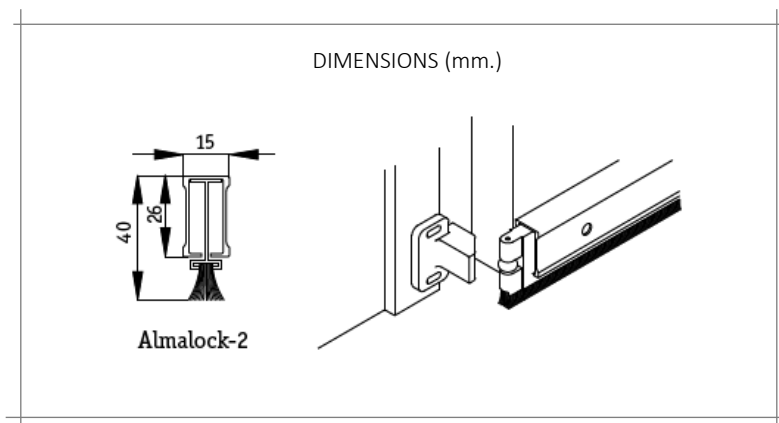

- ETANCHEITÉ A L'AIR, POUSSIÈRE ET LUMIÈRE DES BAS DE PORTE.
- INSTALLATION SIMPLE GRÂCE AU GABARIT INCORPORÉ.
- S'ADAPTE FACILEMENT À N'IMPORTE QUELLE TYPE DE PORTE (ALU, BOIS, PVC).
- VENDU EN DIFFÉRENTES LONGUEURS A RECUPER SELON LES BESOINS.

ALMA LOCK-2: disponible en 720 mm, 820 mm, 920 mm et 1020 mm.

MATÉRIAUX

Carcasse	Aluminium extrudé
Coulisse	Aluminium extrudé
Accessoires	Polyamide
Joint Brosse	Polypropylène
Vis	Acier
Débloqueur	Acier

FINITIONS ET TRAITEMENTS DE SURFACE