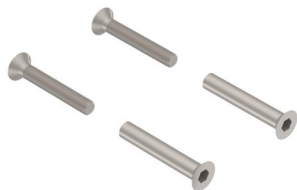

### Ref. 7191327200

Kit tornillos para una pieza, compatible con fijación 7170.

### Ref. 7193327200

Kit tornillos pasante para una pieza compatible con fijación 7170.

### Ref. 7195327200

Kit tornillos doble para un Juego de tirador, compatible con fijación 7170

### Ref. 7197327200

Kit tornillos doble para un juego de tirador, compatible con fijación 7170. Para puertas de cristal.