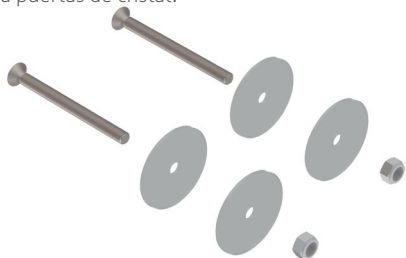

### Ref. 7191327200

Kit tornillos para una pieza, compatible con fijación 7170.

### Ref. 7193327200

Kit tornillos pasante para una pieza compatible con fijación 7170.

### Ref. 7195327200

Kit tornillos doble para un Juego de tirador, compatible con fijación 7170

### Ref. 7197327200

Kit tornillos doble para un juego de tirador, compatible con fijación 7170. Para puertas de cristal.