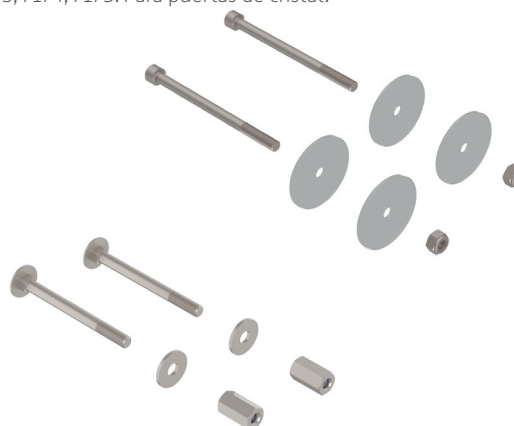

Ref. 7198327200

Kit tornillos pasante para un juego de tirador compatible con 7172, 7173, 7174, 7175. Para puertas de cristal.