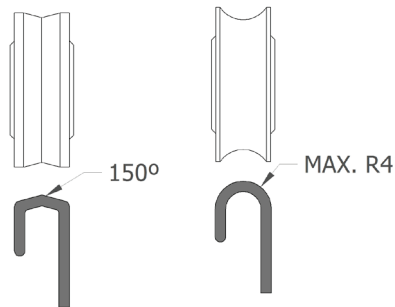

- CHARIOT DE RÉNOVATION POUR COULISSANTS EN ALUMINIUM.
- ROULEMENT DOUILLE À AIGUILLES JUSQU'À 120 KG. PAR FEUILLE.
- RÉGLABLE (+3,5/ -1,5)
- INCLUE 2 PAIRES DE ROULETTES POUR LES DIFFÉRENTS DIMENSIONS DE RAIL.

Le kit inclut:

Notice de montage

TEST	NORME	RÉSULTAT	MATÉRIAUX
Durabilité	NF EN 13.126-15	25.000 cycles*	Corps Polyamide + FV Boggie Polyamide + FV Roulettes POM-H Roulements Acier inoxydable Vis Acier inoxydable Axe Acier inoxydable
*En fonction de l'adaptation			