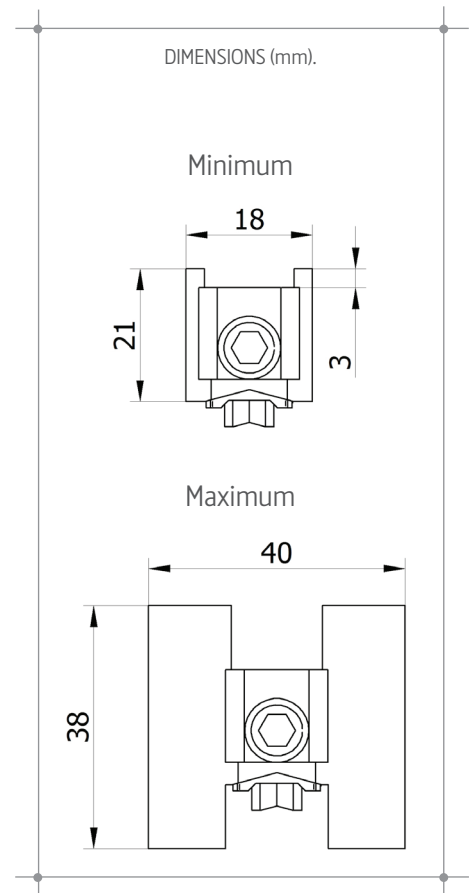

- CHARIOT DE RÉNOVATION POUR COULISSANTS EN ALUMINIUM.
- ROULEMENT DOUILLE À AIGUILLES JUSQU'À 120 KG. PAR FEUILLE.
- RÉGLABLE (+3,5/ -1,5)
- INCLUE 2 PAIRES DE ROULETTES POUR LES DIFFÉRENTS DIMENSIONS DE RAIL.

Le kit inclut:

Notice de montage

TEST	NORME	RÉSULTAT	MATÉRIAUX
Durabilité	NF EN 13.126-15	25.000 cycles*	Corps Polyamide + FV Boggie Polyamide + FV Roulettes POM-H Roulements Acier inoxydable Vis Acier inoxydable Axe Acier inoxydable
*En fonction de l'adaptation			