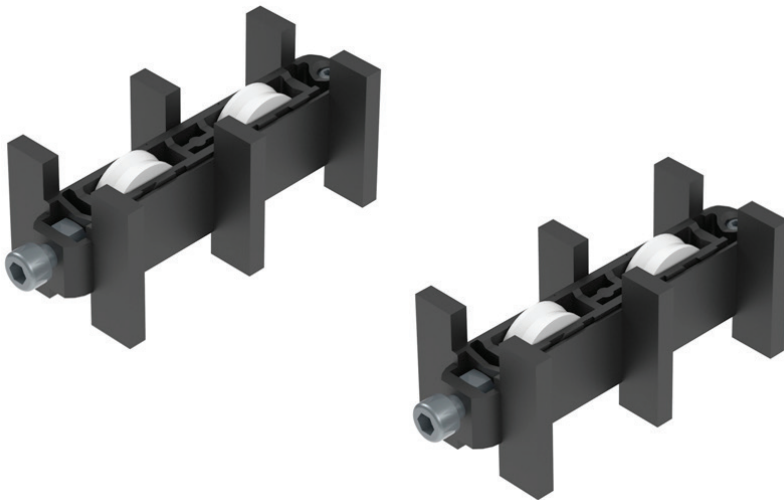

- CHARIOT DE RÉNOVATION POUR COULISSANTS EN ALUMINIUM.
- ROULEMENT DOUILLE À AIGUILLES JUSQU'À 120 KG. PAR FEUILLE.
- RÉGLABLE (+3,5/ -1,5)
- INCLUE 2 PAIRES DE ROULETTES POUR LES DIFFÉRENTS DIMENSIONS DE RAIL.

Le kit inclut:

Notice de montage

TEST	NORME	RÉSULTAT	MATÉRIAUX
Durabilité	NF EN 13.126-15	25.000 cycles*	Corps Polyamide + FV Boggie Polyamide + FV Roulettes POM-H Roulements Acier inoxydable Vis Acier inoxydable Axe Acier inoxydable
*En fonction de l'adaptation			

FINITIONS ET TRAITEMENTS DE SURFACE

NOIR 9005

CONDITIONNEMENT

Emballage 10 unités. Disponible en blister.