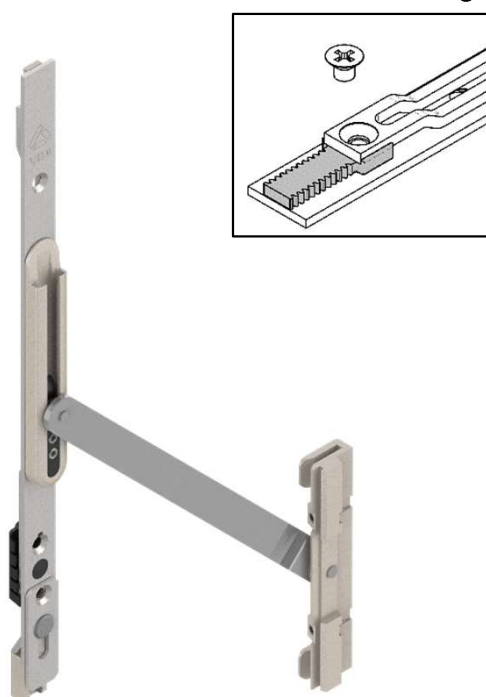

- KIT VENTILO-BATTANT POUR FENÊTRES GORGE 16
- IL PERMET UNE OUVERTURE TOTALE OU PARTIELLE QUI PEUT ÊTRE OUVERTE.
- RÈGLEMENT D'OUVERTURE.
- SYSTÈME DE VENTILATION PLUS ÉCONOMIQUE.
- INSTALLATION RAPIDE ET FACILE.
- SYSTÈME SIMPLE ET FIABLE.
- S'INSTALLE SUR LES PRINCIPAUX FERRURES POUR GORGE 16, VERS UN CONNECTEUR INTERCHANGEABLE\* (SYSTÈME BREVETÉ).

\*Connecteur interchangeable

DIMENSIONS (mm.)

**alma**  
GROUP AXALYS

## MATÉRIAUX

Pièces	Polyamide, Zamak y Acier zingué
Vis	Inox
Rivets	Inox