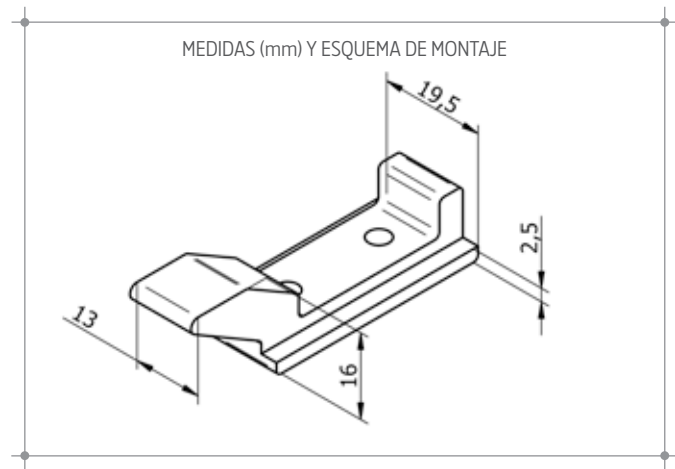

14000/SPOO – KIT CIERRE SIN PETACA

- SISTEMA DE CIERRE PARA MALLORQUINA CORREDERA.

14000/O000 –KIT CIERRE SIN CREMONA

- SISTEMA DE CIERRE PARA MALLORQUINA CORREDERA.

MATERIALES

Cerraderos	Aluminio extruido
Tornillos	Inox