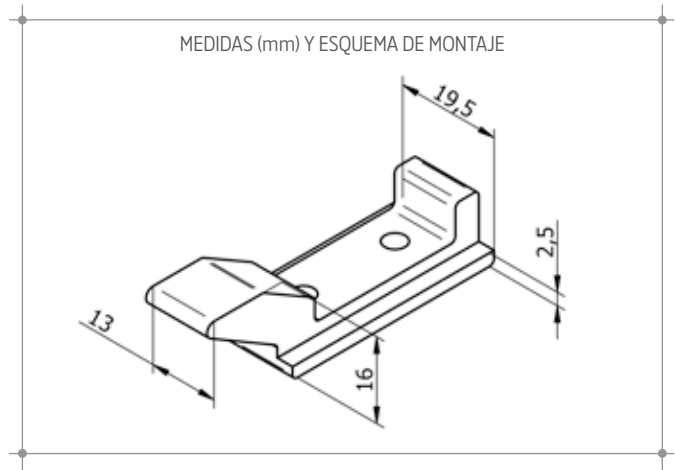

14000/SPOO – KIT CIERRE SIN PETACA

- SISTEMA DE CIERRE PARA MALLORQUINA CORREDERA.

14000/O000 –KIT CIERRE SIN CREMONA

- SISTEMA DE CIERRE PARA MALLORQUINA CORREDERA.

MATERIALES

Cerraderos	Aluminio extruido
Tornillos	Inox