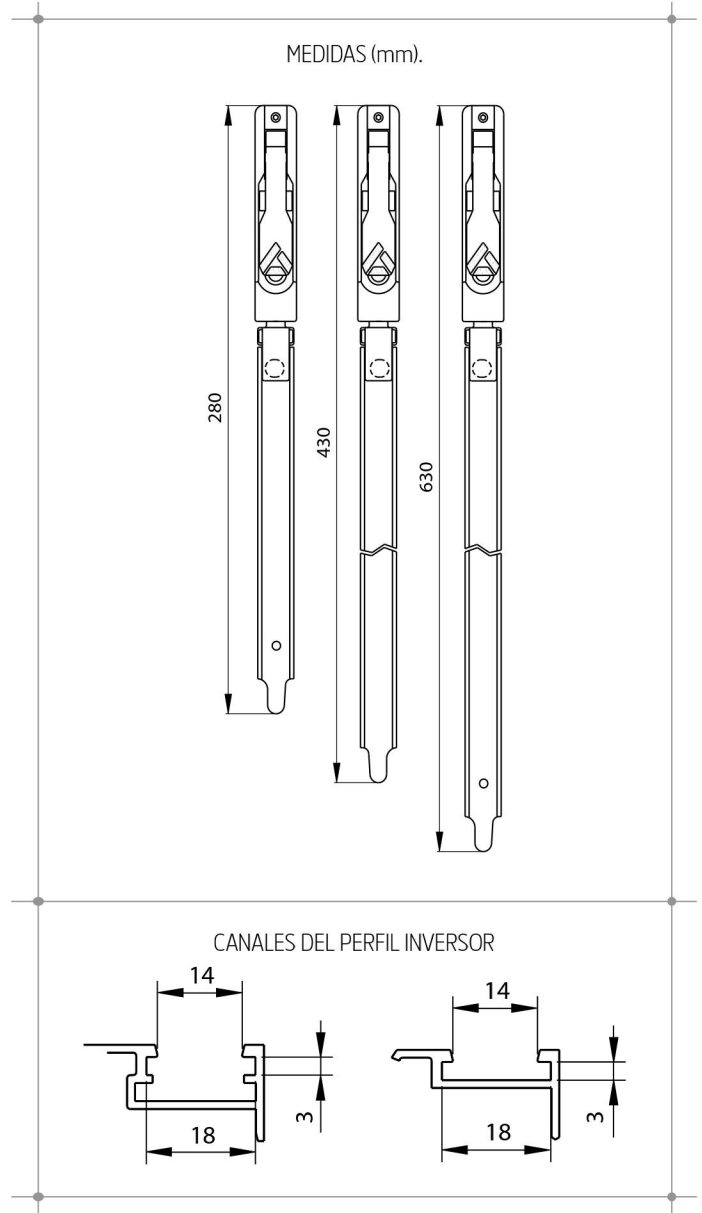

- PERMITE EL BLOQUEO DE LA HOJA PASIVA EN VENTANAS DE 2 HOJAS.
- PERMITE LA REGULACIÓN EN ALTURA PARA AJUSTAR LOS PUNTOS DE CIERRE.
- PERMITE SU COLOCACIÓN EN CANAL DE VENTANAS Y PUERTAS DE GRANDES DIMENSIONES.
- COMPATIBLE CON SISTEMAS DE CANAL SIMPLE O DOBLE.

**MATERIALES**

Cabezal	Zamak
Conector	Poliamida
Puntal	Aluminio Extruido
Cerraderos	Poliamida
Tornillos	Acero Inoxidable

**ACABADOS Y TRATAMIENTOS DE SUPERFICIE**

**CERRADERO:**  
NEGRO 9005

**PASADOR:**  
CINCADO BLANCO

**PRESENTACIÓN**

5 juegos embolsados con tornillos y cerraderos, en caja de 335x105x68 mm.