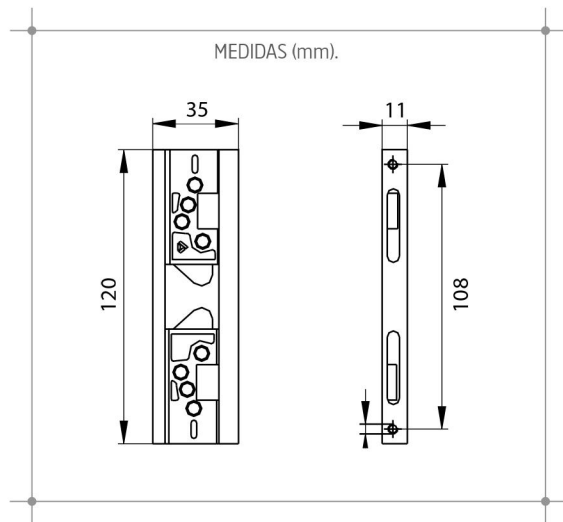

6250:KIT DE APERTURA EXTERIOR

- ADAPTADOR PARA CREMONA DE APERTURA EXTERIOR CON PALAS DE 14X3 MM.
- PARA TODO TIPO DE PERFILES GRACIAS A SUS 4 TALADROS ROSCADOS.
- ADAPTADOR DE ZAMAK, TORNILLOS DE ACERO, PRISIONERO DE ACERO INOXIDABLE.

6250000009: KIT DE APERTURA EXTERIOR

6256180000: TORNILLO DE 18 MM.

6256230000: TORNILLO DE 23 MM.

6255: KIT DE APERTURA EXTERIOR

- ADAPTADOR PARA CREMONA DE APERTURA EXTERIOR CON PALAS DE 14X3 MM.
- PARA TODO TIPO DE PERFILES GRACIAS A SUS 4 TALADROS ROSCADOS.
- ADAPTADOR DE ZAMAK, TORNILLOS DE ACERO, PRISIONERO DE ACERO INOXIDABLE.

6255T18000: KIT DE APERTURA EXTERIOR CON TORNILLOS DE 18 MM.

6255T23000: KIT DE APERTURA EXTERIOR CON TORNILLOS DE 23 MM.