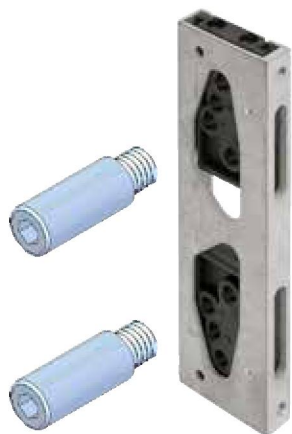

6250:KIT DE APERTURA EXTERIOR

- ADAPTADOR PARA CREMONA DE APERTURA EXTERIOR CON PALAS DE 14X3 MM.
- PARA TODO TIPO DE PERFILES GRACIAS A SUS 4 TALADROS ROSCADOS.
- ADAPTADOR DE ZAMAK, TORNILLOS DE ACERO, PRISIONERO DE ACERO INOXIDABLE.

6250000009: KIT DE APERTURA EXTERIOR

6256180000: TORNILLO DE 18 MM.

6256230000: TORNILLO DE 23 MM.

6255: KIT DE APERTURA EXTERIOR

- ADAPTADOR PARA CREMONA DE APERTURA EXTERIOR CON PALAS DE 14X3 MM.
- PARA TODO TIPO DE PERFILES GRACIAS A SUS 4 TALADROS ROSCADOS.
- ADAPTADOR DE ZAMAK, TORNILLOS DE ACERO, PRISIONERO DE ACERO INOXIDABLE.

6255T18000: KIT DE APERTURA EXTERIOR CON TORNILLOS DE 18 MM.

6255T23000: KIT DE APERTURA EXTERIOR CON TORNILLOS DE 23 MM.