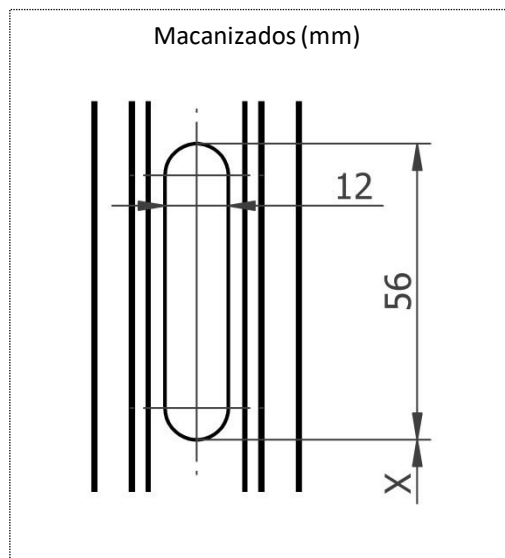

- Alargador de 1 Punto
- Gancho regulable hasta  $\pm 10$  mm
- Recorrido Gancho 18,5 mm
- Resistencia de 200Kg por gancho