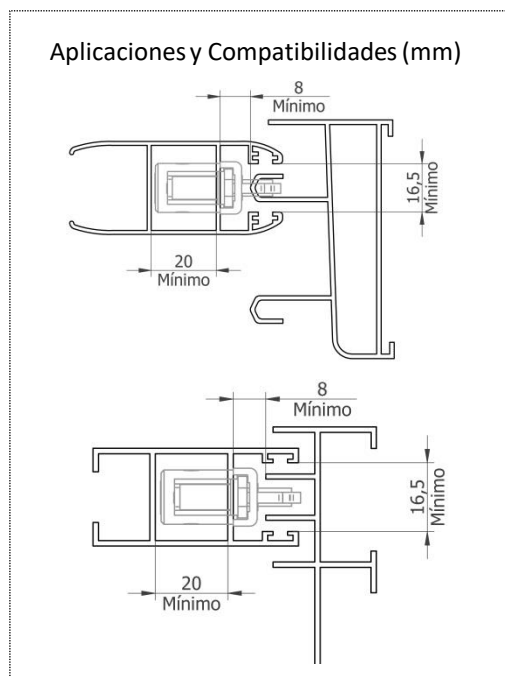

- Alargador de 1 Punto
- Gancho regulable hasta  $\pm 10$  mm
- Recorrido Gancho 18,5 mm
- Resistencia de 200Kg por gancho