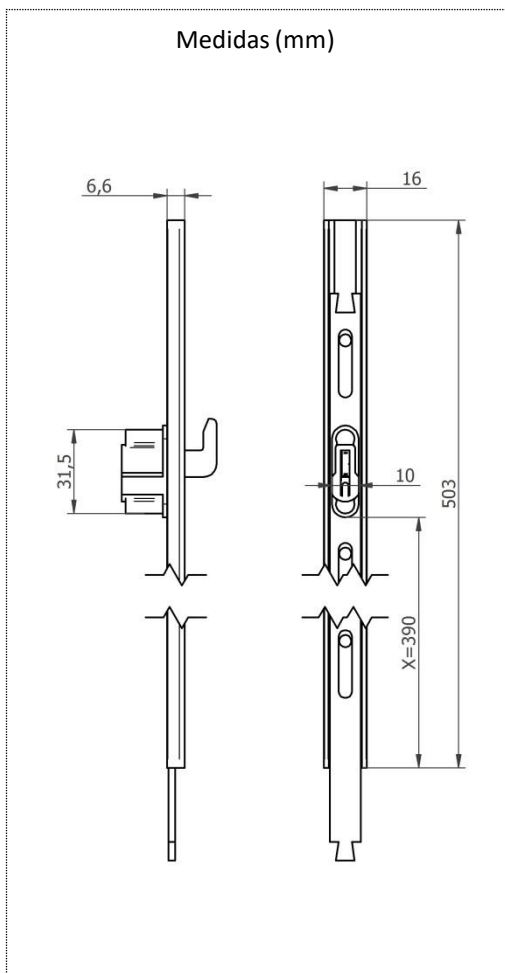

- Alargador de 1 Punto
- Gancho regulable hasta  $\pm 10$  mm
- Recorrido Gancho 18,5 mm
- Resistencia de 200Kg por gancho