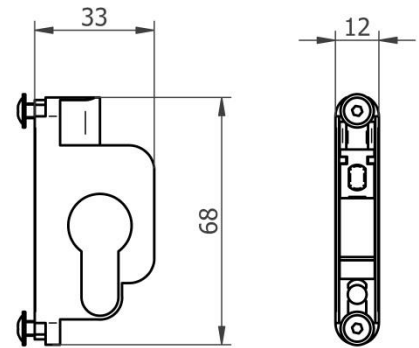

- Adaptador Bombín AUDAX
- Compatible con Bombín Europeo
- Compatible para AUDAX 2, 3 y 4 Puntos (Ficha 5.13, 5.15 y 5.16)

Medidas (mm)

Mecanizados (mm)

MATERIALES

Tornillos	Acero Cincado
Mecanismos	Zamak