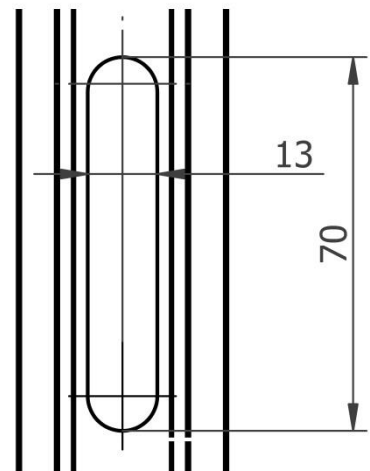

- Adaptador Bombín AUDAX
- Compatible con Bombín Europeo
- Compatible para AUDAX 2, 3 y 4 Puntos (Ficha 5.13, 5.15 y 5.16)

Medidas (mm)

Mecanizados (mm)

MATERIALES

Tornillos	Acero Cincado
Mecanismos	Zamak