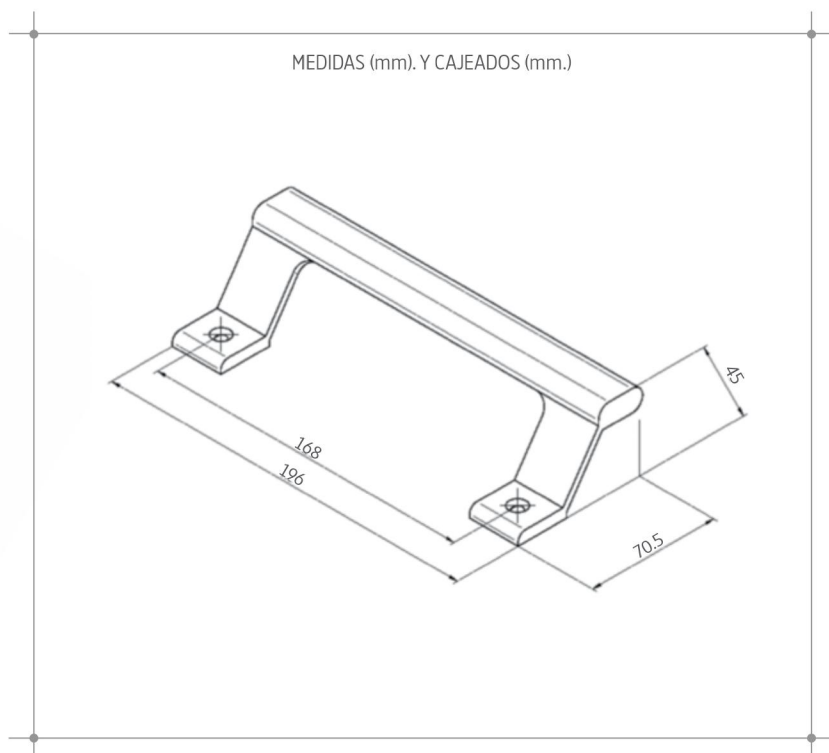

- TIRADOR PARA PUERTAS CORREDERAS.
- FÁCIL INSTALACIÓN.
- FIJACIÓN CON TORNILLOS.
- MÁXIMA RESISTENCIA A LA CORROSIÓN.

MATERIALES

Tirador Aluminio extruido

ACABADOS Y TRATAMIENTOS DE SUPERFICIE

BL9016

NEGRO 9005

RAL

PLATA

DORADO

BRONCE

PRESENTACIÓN

10 unidades embaladas individualmente (tornillos no incluidos) en caja de 270x140x70 mm.