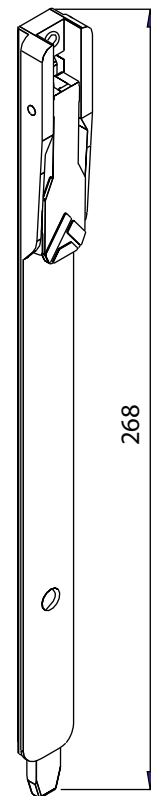

- PERMITE EL BLOQUEO DE LA HOJA PASIVA EN VENTANAS DE 2 HOJAS.
- COMPATIBLE CON SISTEMAS DE CANAL SIMPLE O DOBLE.

MEDIDAS (mm.)

CANALES DEL PERFIL INVERSOR

MATERIALES

Carcasa	Zamak
Accionador	Zamak
Pletina transmisión	Inox
Cerraderos	Poliamida
Tornillos	Inox

ACABADOS Y TRATAMIENTOS DE SUPERFICIE

CERRADERO:
NEGRO 9005

PASADOR:
CINCADO BLANCO

PRESENTACIÓN

5 juegos embolsados con tornillos y cerraderos, en caja de 335x105x68 mm.