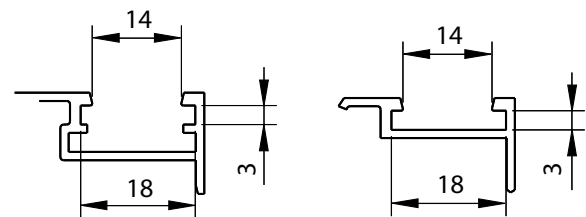

- PERMITE EL BLOQUEO DE LA HOJA PASIVA EN VENTANAS DE 2 HOJAS.
- COMPATIBLE CON SISTEMAS DE CANAL SIMPLE O DOBLE.

MEDIDAS (mm.)

CANALES DEL PERFIL INVERSOR

MATERIALES

Carcasa	Zamak
Accionador	Zamak
Pletina transmisión	Inox
Cerraderos	Poliamida
Tornillos	Inox

ACABADOS Y TRATAMIENTOS DE SUPERFICIE

CERRADERO:
NEGRO 9005

PASADOR:
CINCADO BLANCO

PRESENTACIÓN

5 juegos embolsados con tornillos y cerraderos, en caja de 335x105x68 mm.