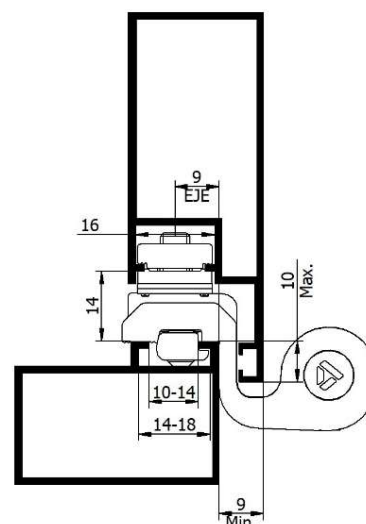

- PAUMELLE RÉGLABLE POUR PORTES GORGE 16 mm (EJE 9)
- RÉGLAGES: HORIZONTAL +2 mm/-2 mm
- PRESSION +1mm / - 1 mm
- VERTICAL +3mm / - 3 mm (AVEC KIT COMPLEMENTAIRE)
- VIS DE SECURITÉ POUR FIXER LES RÉGLAGES
- MONTAGE RAPIDE AU DORMANT. ADAPTABLE AU DORMANT 10x14/12x15/14x18
- RÉGLAGE AVEC CLÉ ALLEN
- CHARGE JUSQU'À 100 KG SUR DEUX PAUMELLES.
- DIMENSIONS MAXIMALES: 1000 x 2000 mm.
- AXE ANTIVANDALISME.

DIMENSIONS (mm.)

## MATÉRIAUX

Corps	Aluminium extrudé
Axe	Inox
Regulador horizontal	Zamak-5
Vis	Inox
Douille	Résine acétal
Cales	Polyamide